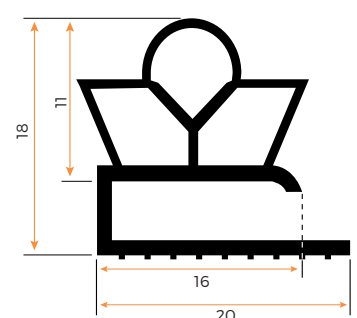

BURLETES A MEDIDA

SOLDADOS EN MARCOS

- Se deberá tomar la medida exterior del burlete que va desde la parte externa de un lateral hasta el lado contrario, tal como se muestra en el dibujo

- Se deberá tomar la medida de encaje que va desde el centro del encaje hasta el centro del encaje del lado contrario, tal como se muestra en el dibujo.

SOLDADOS EN MARCOS

- Se deberá tomar la medida exterior del burlete que va desde la parte externa de un lateral hasta el lado contrario, tal como se muestra en el dibujo.

107470

MATERIAL	PVC Blando	
COLOR	Negro	
	Gris	
MEDIDA EXTERNA	X	mm
MEDIDA ENCAJE	X	mm
CANTIDAD		

107471

MATERIAL	PVC Blando	
COLOR	Negro	
	Gris	
MEDIDA EXTERNA	X	mm
MEDIDA ENCAJE	X	mm
CANTIDAD		

107473

MATERIAL	PVC Blando	
COLOR	Negro	
	Gris	
MEDIDA EXTERNA	X	mm
MEDIDA ENCAJE	X	mm
CANTIDAD		

107474

MATERIAL	PVC Blando	
COLOR	Negro	
	Gris	
MEDIDA EXTERNA	X	mm
MEDIDA ENCAJE	X	mm
CANTIDAD		

107476

MATERIAL	PVC Blando	
COLOR	Negro	
	Gris	
MEDIDA EXTERNA	X	mm
MEDIDA ENCAJE	X	mm
CANTIDAD		

50278

MATERIAL	PVC Blando	
COLOR	Negro	
	Gris	
MEDIDA EXTERNA	X	mm
MEDIDA ENCAJE	X	mm
CANTIDAD		

* Pedido mínimo de 50 unidades