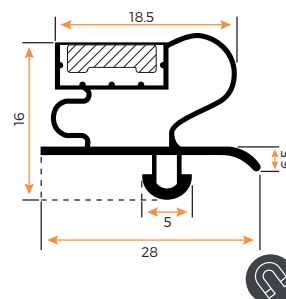

BURLETES A MEDIDA

SOLDADOS EN MARCOS

- Se deberá tomar la medida exterior del burlete que va desde la parte externa de un lateral hasta el lado contrario, tal como se muestra en el dibujo

- Se deberá tomar la medida de encaje que va desde el centro del encaje hasta el centro del encaje del lado contrario, tal como se muestra en el dibujo.

107466

MATERIAL	PVC Blando	
COLOR	Negro	
	Gris	
MEDIDA EXTERNA	X	mm
MEDIDA ENCAJE	X	mm
CANTIDAD		

107467

MATERIAL	PVC Blando	
COLOR	Negro	
	Gris	
MEDIDA EXTERNA	X	mm
MEDIDA ENCAJE	X	mm
CANTIDAD		

107468

MATERIAL	PVC Blando	
COLOR	Negro	
	Gris	
MEDIDA EXTERNA	X	mm
MEDIDA ENCAJE	X	mm
CANTIDAD		

107469

MATERIAL	PVC Blando	
COLOR	Negro	
	Gris	
MEDIDA EXTERNA	X	mm
MEDIDA ENCAJE	X	mm
CANTIDAD		

107472

MATERIAL	PVC Blando	
COLOR	Negro	
	Gris	
MEDIDA EXTERNA	X	mm
MEDIDA ENCAJE	X	mm
CANTIDAD		

BURLETES A MEDIDA

SOLDADOS EN MARCOS

- Se deberá tomar la medida exterior del burlete que va desde la parte externa de un lateral hasta el lado contrario, tal como se muestra en el dibujo.

107470

MATERIAL	PVC Blando	
COLOR	Negro	
	Gris	
MEDIDA EXTERNA	X	mm
MEDIDA ENCAJE	X	mm
CANTIDAD		