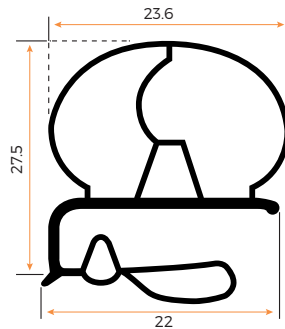

BURLETES A MEDIDA

SOLDADOS EN MARCOS

- Se deberá tomar la medida exterior del burlete que va desde la parte externa de un lateral hasta el lado contrario, tal como se muestra en el dibujo

- Se deberá tomar la medida de encaje que va desde el centro del encaje hasta el centro del encaje del lado contrario, tal como se muestra en el dibujo.

107469

MATERIAL	PVC Blando	
COLOR	Negro	
	Gris	
MEDIDA EXTERNA	X	mm
MEDIDA ENCAJE	X	mm
CANTIDAD		

107472

MATERIAL	PVC Blando	
COLOR	Negro	
	Gris	
MEDIDA EXTERNA	X	mm
MEDIDA ENCAJE	X	mm
CANTIDAD		

BURLETES A MEDIDA

SOLDADOS EN MARCOS

- Se deberá tomar la medida exterior del burlete que va desde la parte externa de un lateral hasta el lado contrario, tal como se muestra en el dibujo.

107470

MATERIAL	PVC Blando	
COLOR	Negro	
	Gris	
MEDIDA EXTERNA	X	mm
MEDIDA ENCAJE	X	mm
CANTIDAD		

107471

MATERIAL	PVC Blando	
COLOR	Negro	
	Gris	
MEDIDA EXTERNA	X	mm
MEDIDA ENCAJE	X	mm
CANTIDAD		

107473

MATERIAL	PVC Blando	
COLOR	Negro	
	Gris	
MEDIDA EXTERNA	X	mm
MEDIDA ENCAJE	X	mm
CANTIDAD		

107474

MATERIAL	PVC Blando	
COLOR	Negro	
	Gris	
MEDIDA EXTERNA	X	mm
MEDIDA ENCAJE	X	mm
CANTIDAD		