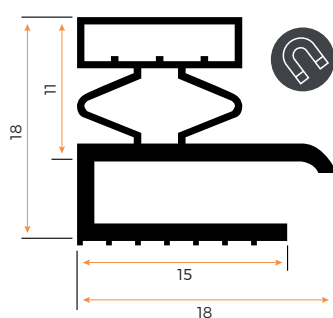

MATERIAL	PVC Blando	
COLOR	Negro	
	Gris	
MEDIDA EXTERNA	X	mm
MEDIDA ENCAJE	X	mm
CANTIDAD		

50278