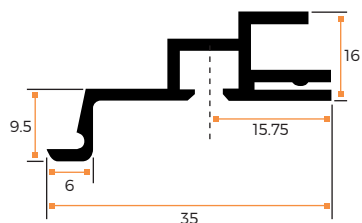

107483

MATERIAL	PVC Rígido
COLOR	Negro
MEDIDA	2 metros
PARA REF.	107467 (1250) 107468 (1260)
CANTIDAD