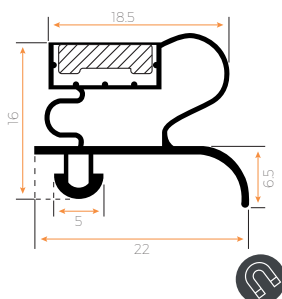

BURLETES A MEDIDA

SOLDADOS EN MARCOS

- Se deberá tomar la medida exterior del burlete que va desde la parte externa de un lateral hasta el lado contrario, tal como se muestra en el dibujo

- Se deberá tomar la medida de encaje que va desde el centro del encaje hasta el centro del encaje del lado contrario, tal como se muestra en el dibujo.

107466

MATERIAL	PVC Blando	
COLOR	Negro	
	Gris	
MEDIDA EXTERNA	X	mm
MEDIDA ENCAJE	X	mm
CANTIDAD		

107467

MATERIAL	PVC Blando	
COLOR	Negro	
	Gris	
MEDIDA EXTERNA	X	mm
MEDIDA ENCAJE	X	mm
CANTIDAD		

107468

MATERIAL	PVC Blando	
COLOR	Negro	
	Gris	
MEDIDA EXTERNA	X	mm
MEDIDA ENCAJE	X	mm
CANTIDAD		

107469

MATERIAL	PVC Blando	
COLOR	Negro	
	Gris	
MEDIDA EXTERNA	X	mm
MEDIDA ENCAJE	X	mm
CANTIDAD		

107472

MATERIAL	PVC Blando	
COLOR	Negro	
	Gris	
MEDIDA EXTERNA	X	mm
MEDIDA ENCAJE	X	mm
CANTIDAD		

BURLETES A MEDIDA

SOLDADOS EN MARCOS

- Se deberá tomar la medida exterior del burlete que va desde la parte externa de un lateral hasta el lado contrario, tal como se muestra en el dibujo.

107470

MATERIAL	PVC Blando	
COLOR	Negro	
	Gris	
MEDIDA EXTERNA	X	mm
MEDIDA ENCAJE	X	mm
CANTIDAD		