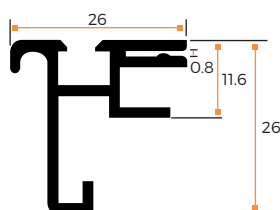

107485

MATERIAL	PVC Rígido
COLOR	Negro
MEDIDA	2 metros
PARA REF.	107467 (1250) 107468 (1260)
CANTIDAD