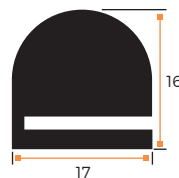

MATERIAL	Caucho
COLOR	Negro
CANTIDAD	metro

* mínimo 1 metro

107489

MATERIAL	Caucho
COLOR	Negro
CANTIDAD	metro

* mínimo 1 metro

107490

MATERIAL	Caucho
COLOR	Negro
CANTIDAD	metro

* mínimo 1 metro

107514

MATERIAL	Caucho alimentario
COLOR	Blanco
CANTIDAD	metro

* mínimo 1 metro

107516

MATERIAL	Caucho esponjoso
COLOR	Negro
CANTIDAD	metro

* mínimo 1 metro

BURLETES

107504

SIN ADHESIVO				
	LARGO (L)	ALTO (H)	MATERIAL	CANTIDAD
107510	20	10	Caucho Esponjoso	metro
107511	40	10	Caucho Esponjoso	metro
107512	80	10	Caucho Esponjoso	metro

*Medidas en mm

* mínimo 1 metro

TIRAS MAGNÉTICAS