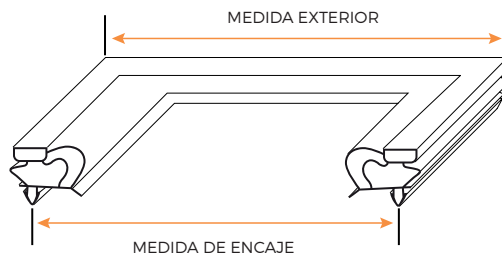

BURLETES A MEDIDA

SOLDADOS EN MARCOS

- Se deberá tomar la medida exterior del burlete que va desde la parte externa de un lateral hasta el lado contrario, tal como se muestra en el dibujo

- Se deberá tomar la medida de encaje que va desde el centro del encaje hasta el centro del encaje del lado contrario, tal como se muestra en el dibujo.

SOLDADOS EN MARCOS

- Se deberá tomar la medida exterior del burlete que va desde la parte externa de un lateral hasta el lado contrario, tal como se muestra en el dibujo.

107470

MATERIAL	PVC Blando	
COLOR	Negro	
	Gris	
MEDIDA EXTERNA	X	mm
MEDIDA ENCAJE	X	mm
CANTIDAD		