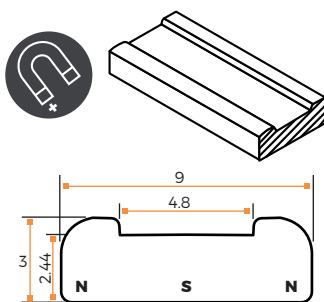

SOLDADOS EN MARCOS

- Se deberá tomar la medida exterior del burlete que va desde la parte externa de un lateral hasta el lado contrario, tal como se muestra en el dibujo.

107470

MATERIAL	PVC Blando	
COLOR	Negro	
	Gris	
MEDIDA EXTERNA	X	mm
MEDIDA ENCAJE	X	mm
CANTIDAD		

SIN ADHESIVO				
	LARGO (L)	ALTO (H)	MATERIAL	CANTIDAD
107510	20	10	Caucho Esponjoso	metro
107511	40	10	Caucho Esponjoso	metro
107512	80	10	Caucho Esponjoso	metro

*Medidas en mm

* mínimo 1 metro

TIRAS MAGNÉTICAS

NSN +

REFERENCIA	50281
MATERIAL	Magnético
POLARIDAD	Positivo
CANTIDAD	metro

* mínimo 1 metro

SNS -

REFERENCIA	93972
MATERIAL	Magnético
POLARIDAD	Negativo
CANTIDAD	metro

* mínimo 1 metro

PERFILES PVC

SOLDADOS EN MARCOS