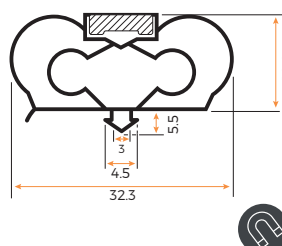

MATERIAL	PVC Blando	
COLOR	Negro	
	Gris	
MEDIDA EXTERNA	X	mm
MEDIDA ENCAJE	X	mm
CANTIDAD