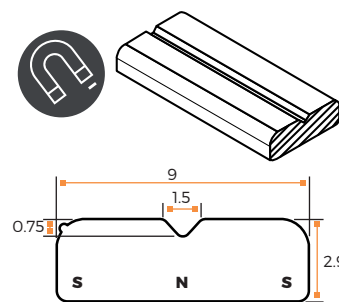

MATERIAL	Espuma
COLOR	Negro
CANTIDAD	metro

* mínimo 1 metro

CON ADHESIVO				
	LARGO (L)	ALTO (H)	MATERIAL	CANTIDAD
107505	20	5	Caucho Esponjoso	metro
107506	20	10	Caucho Esponjoso	metro
107507	25	10	Caucho Esponjoso	metro
107508	40	10	Caucho Esponjoso	metro
107509	80	10	Caucho Esponjoso	metro

SIN ADHESIVO				
	LARGO (L)	ALTO (H)	MATERIAL	CANTIDAD
107510	20	10	Caucho Esponjoso	metro
107511	40	10	Caucho Esponjoso	metro
107512	80	10	Caucho Esponjoso	metro

*Medidas en mm

* mínimo 1 metro

TIRAS MAGNÉTICAS

NSN +

REFERENCIA	50281
MATERIAL	Magnético
POLARIDAD	Positivo
CANTIDAD	metro

* mínimo 1 metro

SNS -

REFERENCIA	93972
MATERIAL	Magnético
POLARIDAD	Negativo
CANTIDAD	metro

* mínimo 1 metro

PERFILES PVC

SOLDADOS EN MARCOS