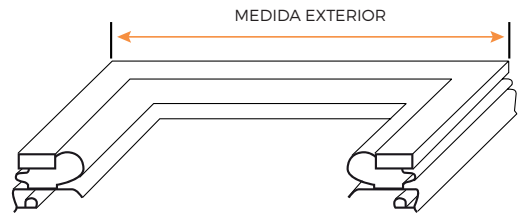

BURLETES A MEDIDA

SOLDADOS EN MARCOS

- Se deberá tomar la medida exterior del burlete que va desde la parte externa de un lateral hasta el lado contrario, tal como se muestra en el dibujo

- Se deberá tomar la medida de encaje que va desde el centro del encaje hasta el centro del encaje del lado contrario, tal como se muestra en el dibujo.

SOLDADOS EN MARCOS

- Se deberá tomar la medida exterior del burlete que va desde la parte externa de un lateral hasta el lado contrario, tal como se muestra en el dibujo.

107470

MATERIAL	PVC Blando	
COLOR	Negro	
	Gris	
MEDIDA EXTERNA	X	mm
MEDIDA ENCAJE	X	mm
CANTIDAD		