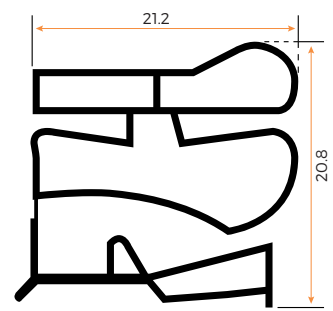

MATERIAL	PVC Blando	
COLOR	Negro	
	Gris	
MEDIDA EXTERNA	X	mm
MEDIDA ENCAJE	X	mm
CANTIDAD		

107474