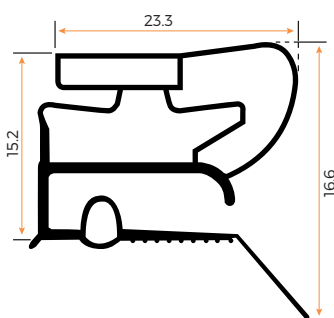

MATERIAL	PVC Blando	
COLOR	Negro	
	Gris	
MEDIDA EXTERNA	X	mm
MEDIDA ENCAJE	X	mm
CANTIDAD		

107476