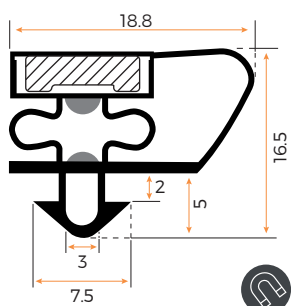

BURLETES A MEDIDA

SOLDADOS EN MARCOS

- Se deberá tomar la medida exterior del burlete que va desde la parte externa de un lateral hasta el lado contrario, tal como se muestra en el dibujo

- Se deberá tomar la medida de encaje que va desde el centro del encaje hasta el centro del encaje del lado contrario, tal como se muestra en el dibujo.

107466

MATERIAL	PVC Blando	
COLOR	Negro	
	Gris	
MEDIDA EXTERNA	X	mm
MEDIDA ENCAJE	X	mm
CANTIDAD		

107467

MATERIAL	PVC Blando	
COLOR	Negro	
	Gris	
MEDIDA EXTERNA	X	mm
MEDIDA ENCAJE	X	mm
CANTIDAD		

107468

MATERIAL	PVC Blando	
COLOR	Negro	
	Gris	
MEDIDA EXTERNA	X	mm
MEDIDA ENCAJE	X	mm
CANTIDAD		

107469

MATERIAL	PVC Blando	
COLOR	Negro	
	Gris	
MEDIDA EXTERNA	X	mm
MEDIDA ENCAJE	X	mm
CANTIDAD		

107472

MATERIAL	PVC Blando	
COLOR	Negro	
	Gris	
MEDIDA EXTERNA	X	mm
MEDIDA ENCAJE	X	mm
CANTIDAD		

BURLETES A MEDIDA

SOLDADOS EN MARCOS

- Se deberá tomar la medida exterior del burlete que va desde la parte externa de un lateral hasta el lado contrario, tal como se muestra en el dibujo.

107470

MATERIAL	PVC Blando	
COLOR	Negro	
	Gris	
MEDIDA EXTERNA	X	mm
MEDIDA ENCAJE	X	mm
CANTIDAD		