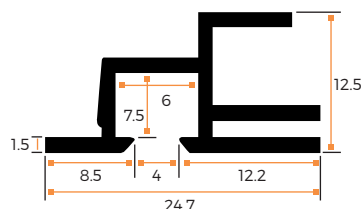

PERFILES PVC

SOLDADOS EN MARCOS

107482

MATERIAL	PVC Rígido
COLOR	Negro
MEDIDA	3 metros
PARA REF.	107467 (1250) 107468 (1260)
CANTIDAD