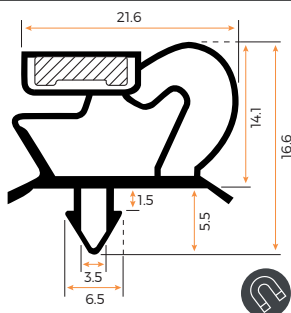

BURLETES A MEDIDA

SOLDADOS EN MARCOS

- Se deberá tomar la medida exterior del burlete que va desde la parte externa de un lateral hasta el lado contrario, tal como se muestra en el dibujo

- Se deberá tomar la medida de encaje que va desde el centro del encaje hasta el centro del encaje del lado contrario, tal como se muestra en el dibujo.

107466

MATERIAL	PVC Blando	
COLOR	Negro	
	Gris	
MEDIDA EXTERNA	X	mm
MEDIDA ENCAJE	X	mm
CANTIDAD		

107467

MATERIAL	PVC Blando	
COLOR	Negro	
	Gris	
MEDIDA EXTERNA	X	mm
MEDIDA ENCAJE	X	mm
CANTIDAD		

107468

MATERIAL	PVC Blando	
COLOR	Negro	
	Gris	
MEDIDA EXTERNA	X	mm
MEDIDA ENCAJE	X	mm
CANTIDAD		

107469

MATERIAL	PVC Blando	
COLOR	Negro	
	Gris	
MEDIDA EXTERNA	X	mm
MEDIDA ENCAJE	X	mm
CANTIDAD		

107472

MATERIAL	PVC Blando	
COLOR	Negro	
	Gris	
MEDIDA EXTERNA	X	mm
MEDIDA ENCAJE	X	mm
CANTIDAD		

BURLETES A MEDIDA

SOLDADOS EN MARCOS

- Se deberá tomar la medida exterior del burlete que va desde la parte externa de un lateral hasta el lado contrario, tal como se muestra en el dibujo.

107470

MATERIAL	PVC Blando	
COLOR	Negro	
	Gris	
MEDIDA EXTERNA	X	mm
MEDIDA ENCAJE	X	mm
CANTIDAD		