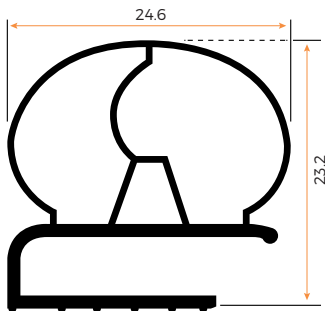

BURLETES A MEDIDA

SOLDADOS EN MARCOS

- Se deberá tomar la medida exterior del burlete que va desde la parte externa de un lateral hasta el lado contrario, tal como se muestra en el dibujo

- Se deberá tomar la medida de encaje que va desde el centro del encaje hasta el centro del encaje del lado contrario, tal como se muestra en el dibujo.

107469

MATERIAL	PVC Blando	
COLOR	Negro	
	Gris	
MEDIDA EXTERNA	X	mm
MEDIDA ENCAJE	X	mm
CANTIDAD		

107472

MATERIAL	PVC Blando	
COLOR	Negro	
	Gris	
MEDIDA EXTERNA	X	mm
MEDIDA ENCAJE	X	mm
CANTIDAD		

BURLETES A MEDIDA

SOLDADOS EN MARCOS

- Se deberá tomar la medida exterior del burlete que va desde la parte externa de un lateral hasta el lado contrario, tal como se muestra en el dibujo.

107470

MATERIAL	PVC Blando	
COLOR	Negro	
	Gris	
MEDIDA EXTERNA	X	mm
MEDIDA ENCAJE	X	mm
CANTIDAD		